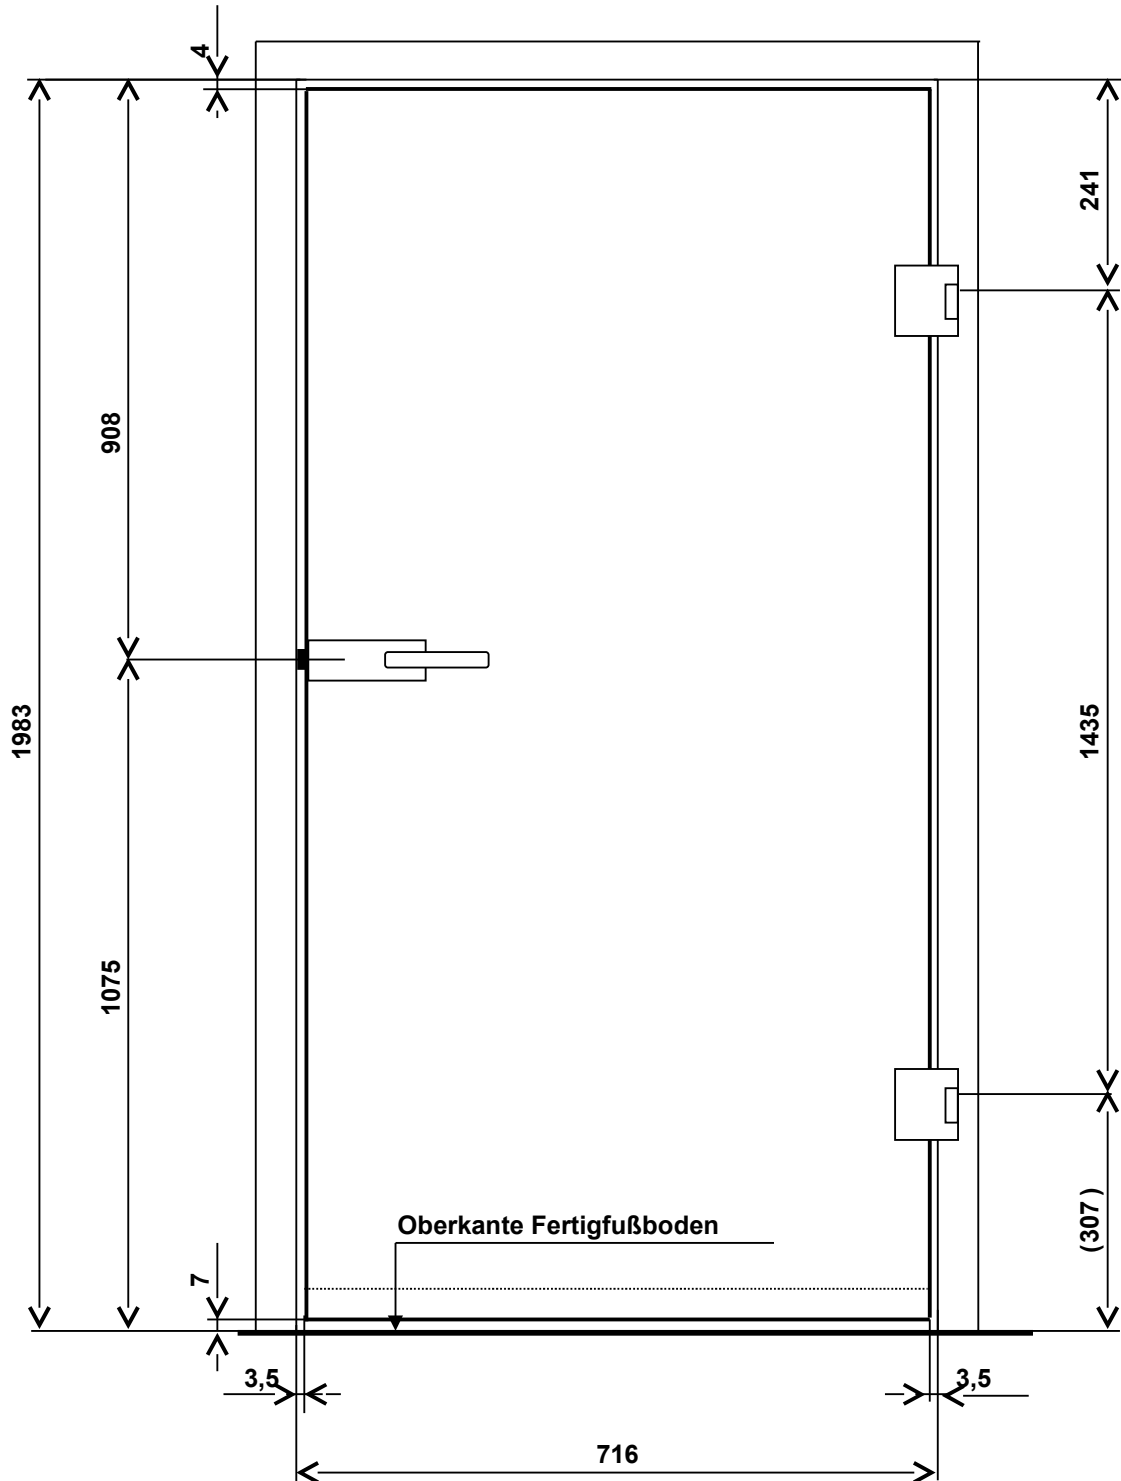

Ganzglas-Innentür

Typ: OFFICE - PRIVAT

DIN Rechts

Variant Größe 1-schmal

bei allen Strukturgläsern :ANSICHT = STRUKTURSEITE

Ganzglas-Innentür

Typ: OFFICE - PRIVAT DIN Rechts

Variant Größe 1-schmal

bei allen Strukturgläsern :ANSICHT = STRUKTURSEITE

ESG 8mm

alle Kanten poliert, alle Ecken gestoßen 1x1