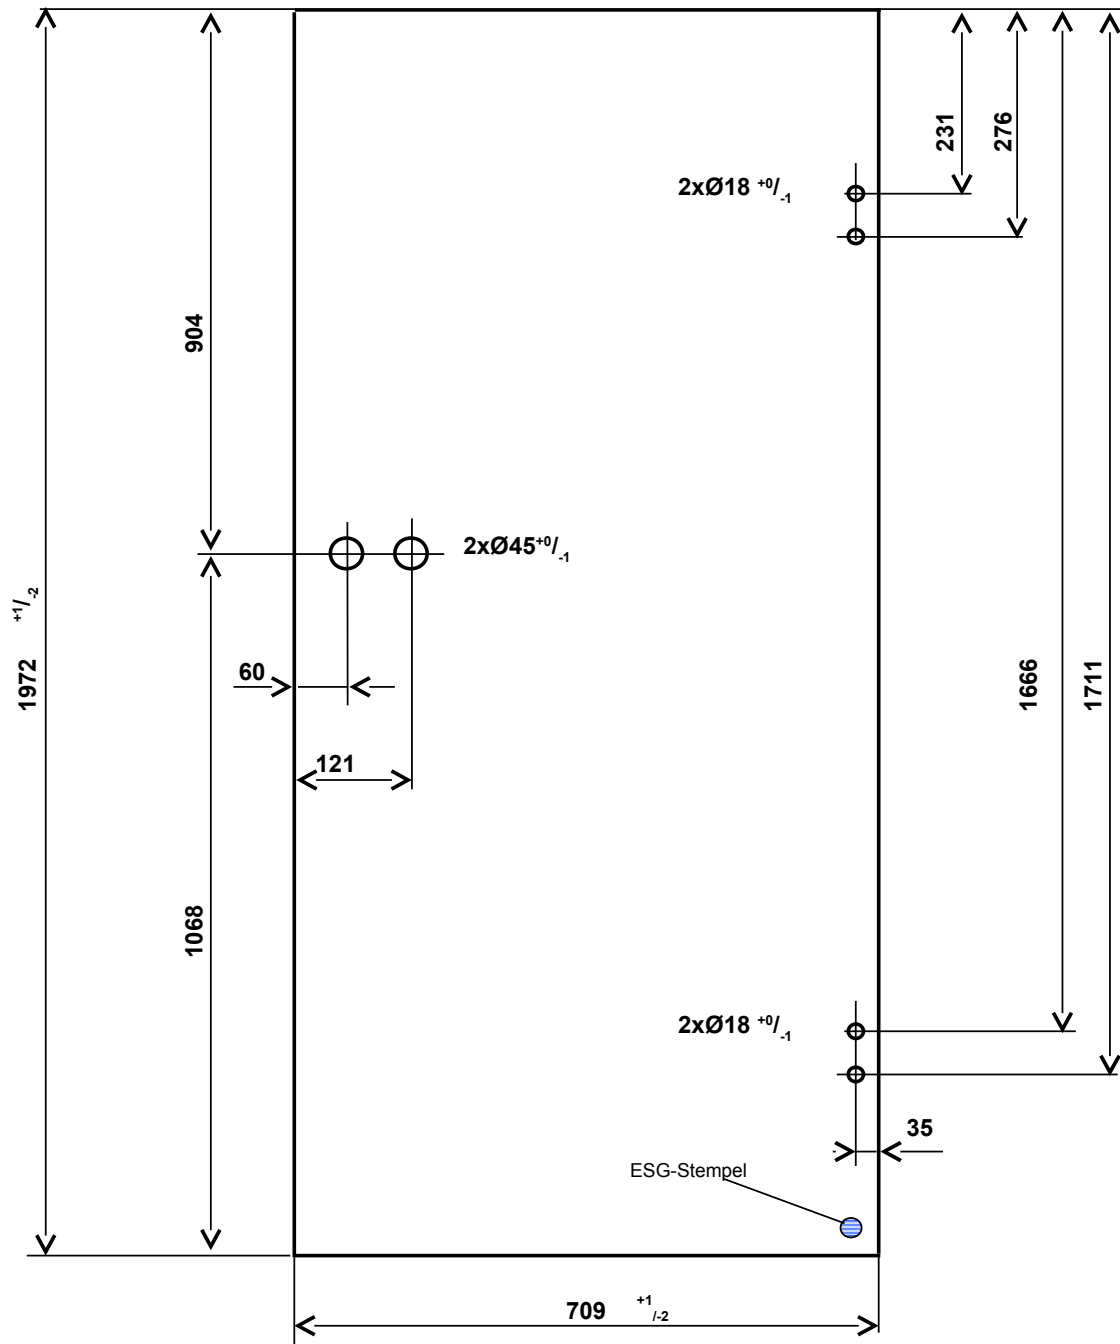

Ganzglas-Innentür

Typ: OFFICE - PRIVAT

DIN Rechts

Variant Größe 1-schmal

bei allen Strukturgläsern :ANSICHT = STRUKTURSEITE

Ganzglas-Innentür

Typ: OFFICE - PRIVAT DIN Rechts

Variant Größe 1-schmal

bei allen Strukturgläsern :ANSICHT = STRUKTURSEITE

ESG 8mm

alle Kanten poliert, alle Ecken gestoßen 1x1