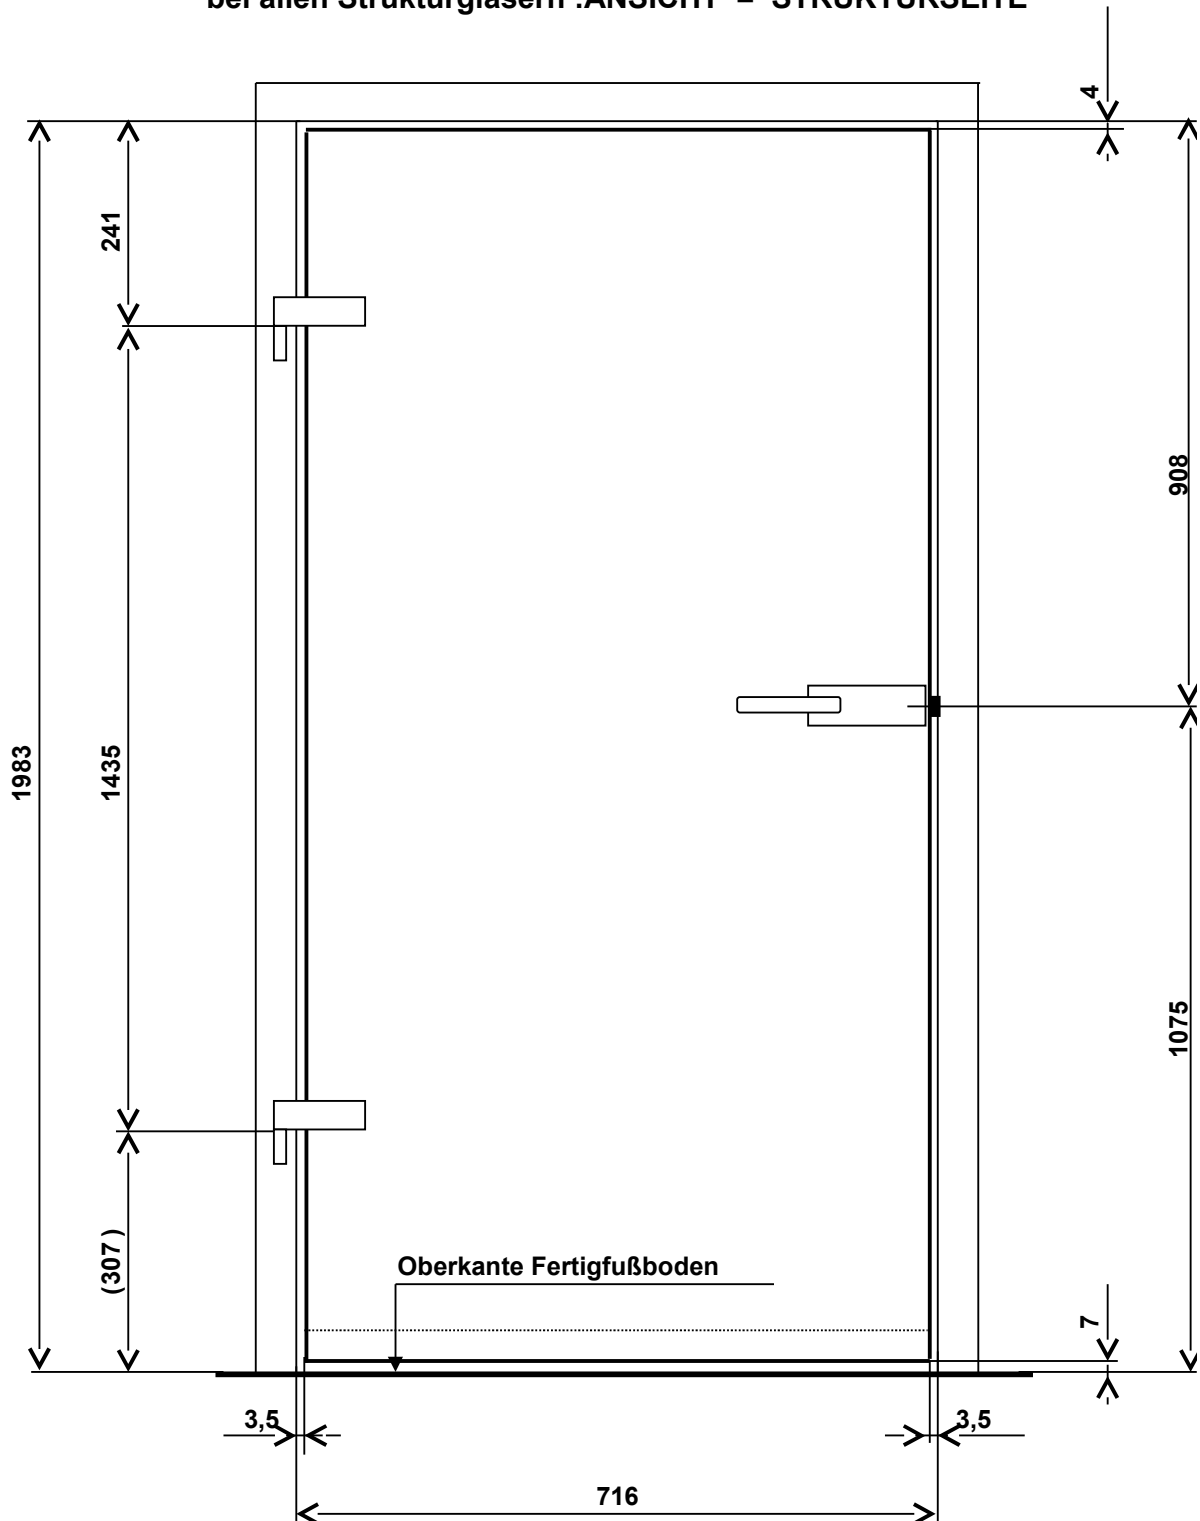

Ganzglas-Innentür

Typ: PRIVAT

DIN Links

Standard Größe 1-schmal

bei allen Strukturgläsern :ANSICHT = STRUKTURSEITE

Ganzglas-Innentür

Typ: PRIVAT

DIN Links

Standard Größe 1-schmal

bei allen Strukturgläsern :ANSICHT = STRUKTURSEITE

ESG 8mm

alle Kanten poliert, alle Ecken gestoßen 1x1