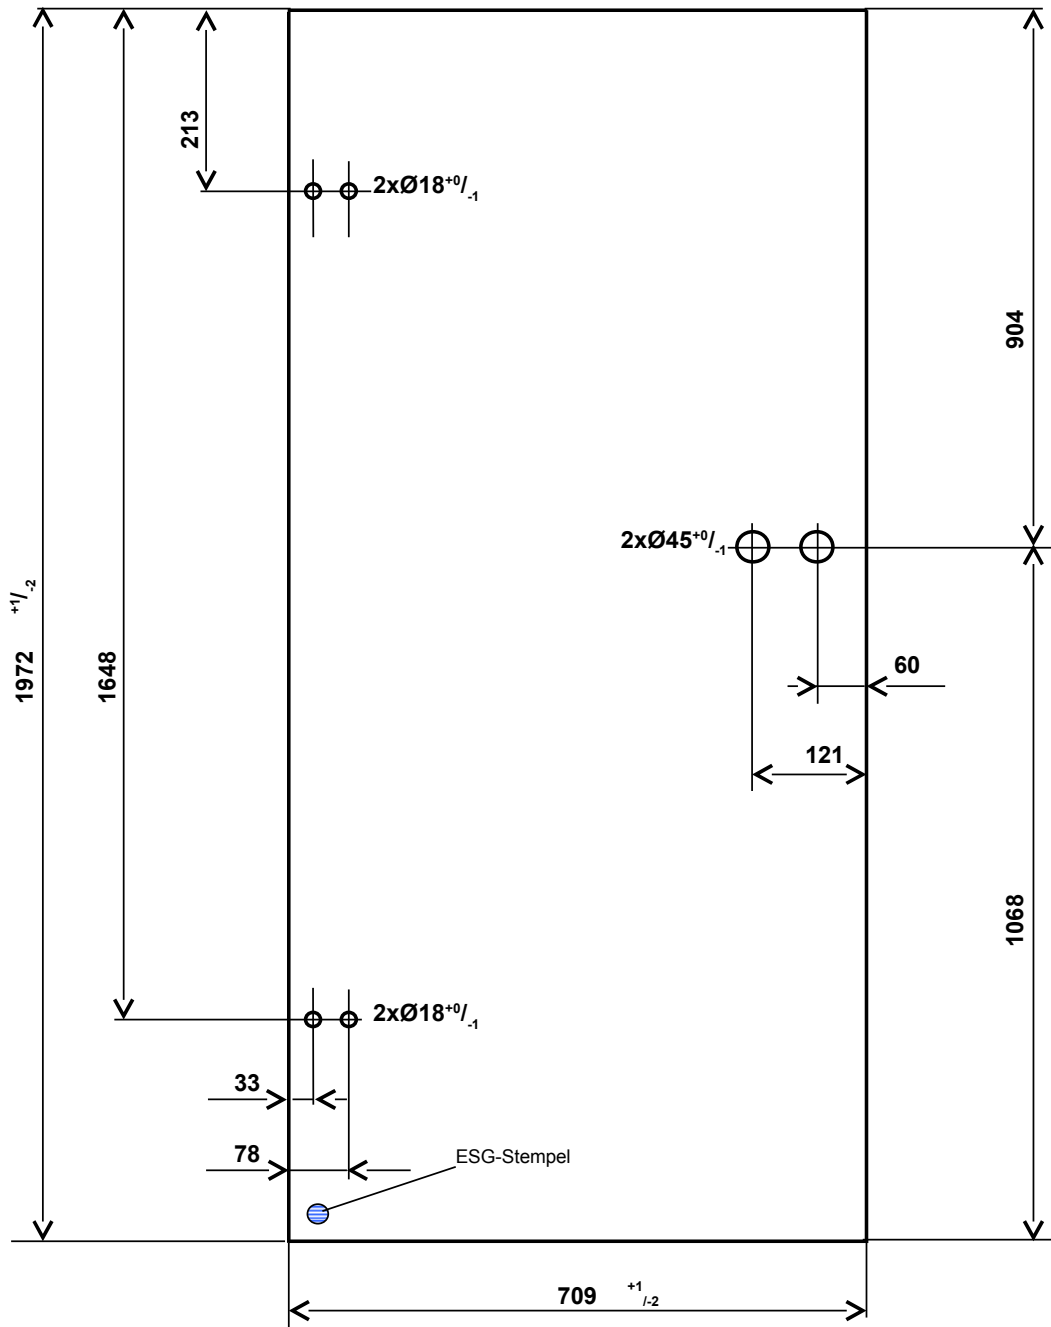

Ganzglas-Innentür

Typ: PRIVAT

DIN Links

Standard Größe 1-schmal

bei allen Strukturgläsern :ANSICHT = STRUKTURSEITE

Ganzglas-Innentür

Typ: PRIVAT

DIN Links

Standard Größe 1-schmal

bei allen Strukturgläsern :ANSICHT = STRUKTURSEITE

ESG 8mm

alle Kanten poliert, alle Ecken gestoßen 1x1