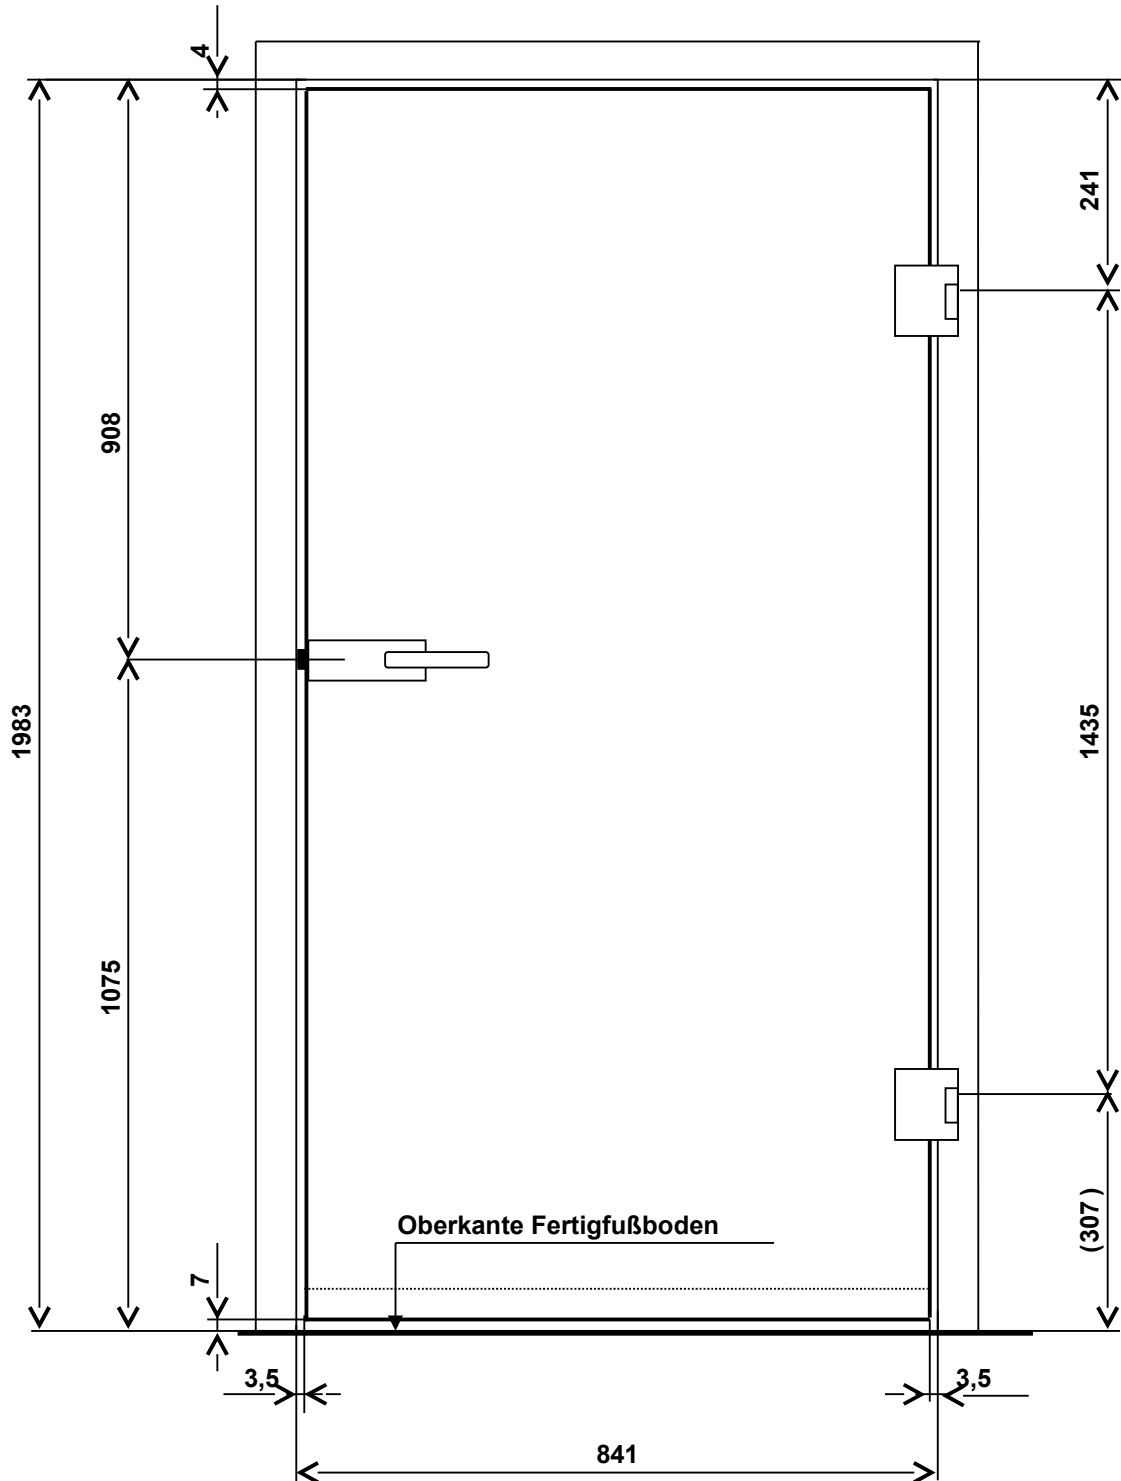

Ganzglas-Innentür

Typ: OFFICE - PRIVAT

DIN Rechts

Variant Größe 1-mittel

bei allen Strukturgläsern :ANSICHT = STRUKTURSEITE

Ganzglas-Innentür
 Typ: OFFICE - PRIVAT DIN Rechts

Variant Größe 1-mittel

bei allen Strukturgläsern :ANSICHT = STRUKTURSEITE

ESG 8mm

alle Kanten poliert, alle Ecken gestoßen 1x1