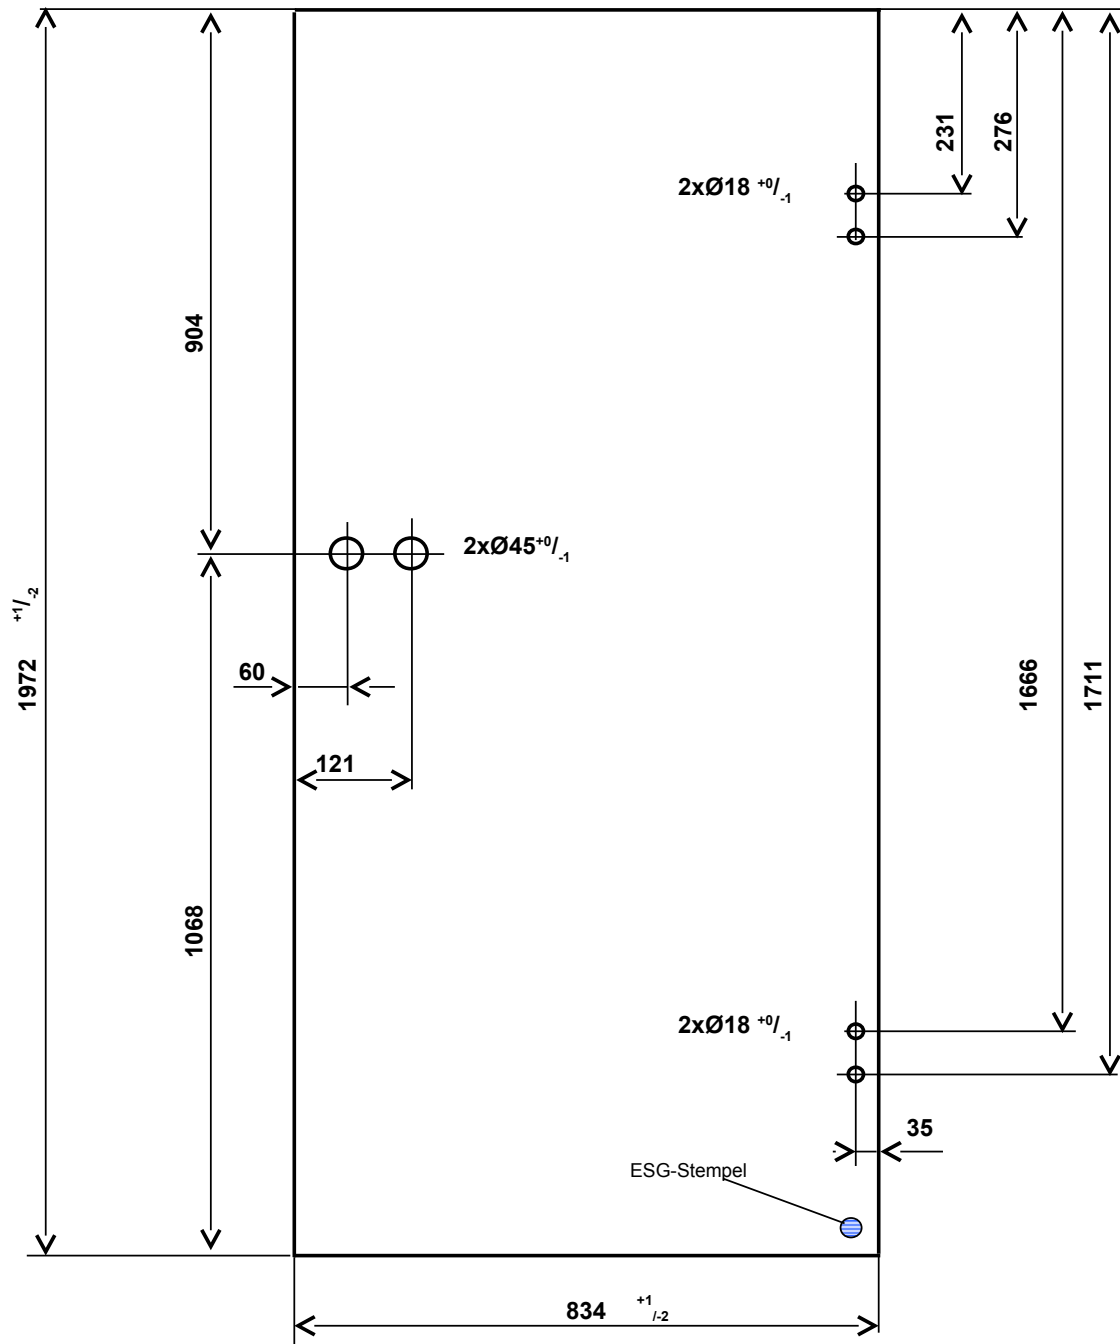

Ganzglas-Innentür

Typ: OFFICE - PRIVAT

DIN Rechts

Variant Größe 1-mittel

bei allen Strukturgläsern :ANSICHT = STRUKTURSEITE

Ganzglas-Innentür
 Typ: OFFICE - PRIVAT DIN Rechts

Variant Größe 1-mittel

bei allen Strukturgläsern :ANSICHT = STRUKTURSEITE

ESG 8mm

alle Kanten poliert, alle Ecken gestoßen 1x1