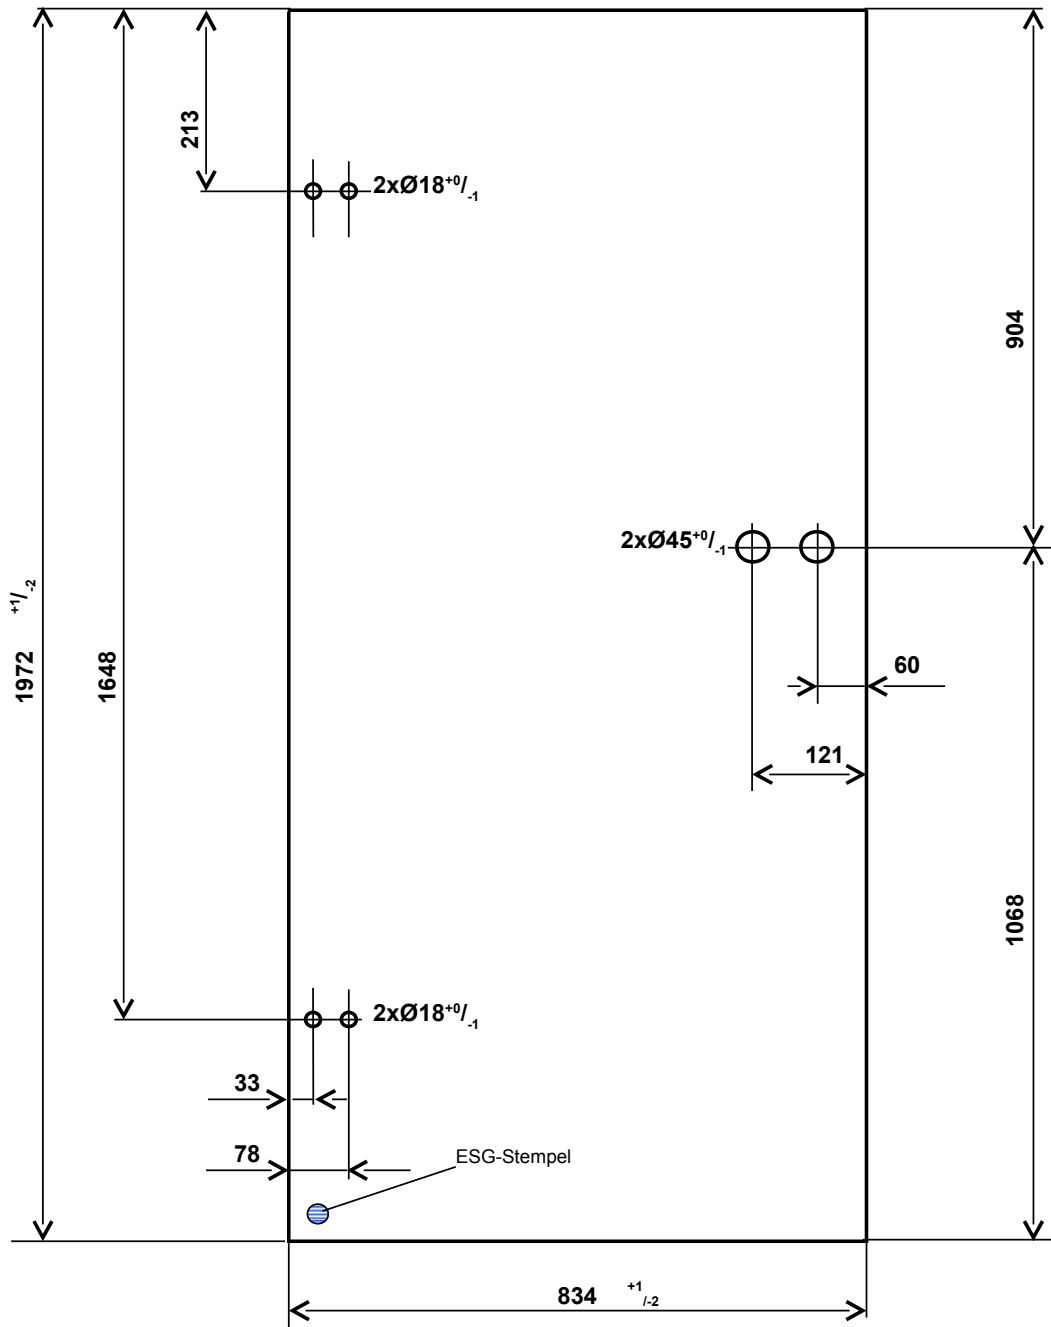

Ganzglas-Innentür

Typ: PRIVAT

DIN Links

Standard Größe 1-mittel

bei allen Strukturgläsern :ANSICHT = STRUKTURSEITE

Ganzglas-Innentür

Typ: PRIVAT

DIN Links

Standard Größe 1-mittel

bei allen Strukturgläsern :ANSICHT = STRUKTURSEITE

ESG 8mm

alle Kanten poliert, alle Ecken gestoßen 1x1