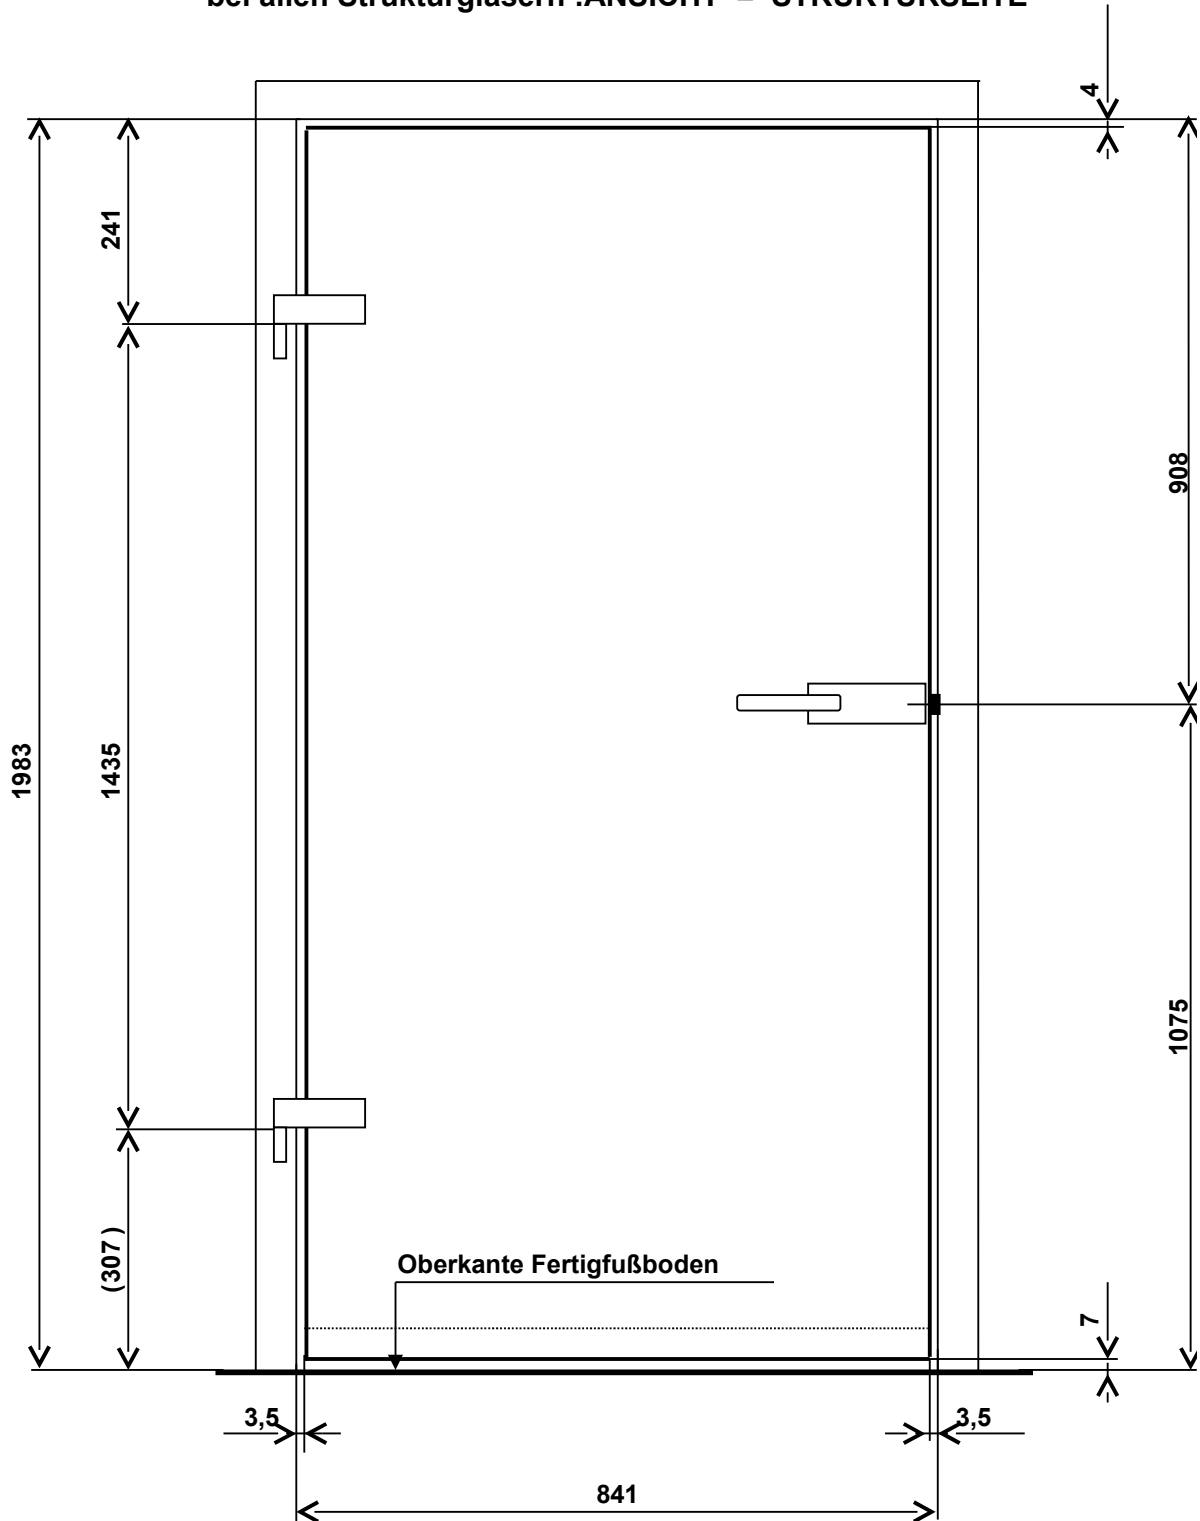

Ganzglas-Innentür

Typ: PRIVAT

DIN Links

Standard Größe 1-mittel

bei allen Strukturgläsern :ANSICHT = STRUKTURSEITE

Ganzglas-Innentür

Typ: PRIVAT

DIN Links

Standard Größe 1-mittel

bei allen Strukturgläsern :ANSICHT = STRUKTURSEITE

ESG 8mm

alle Kanten poliert, alle Ecken gestoßen 1x1