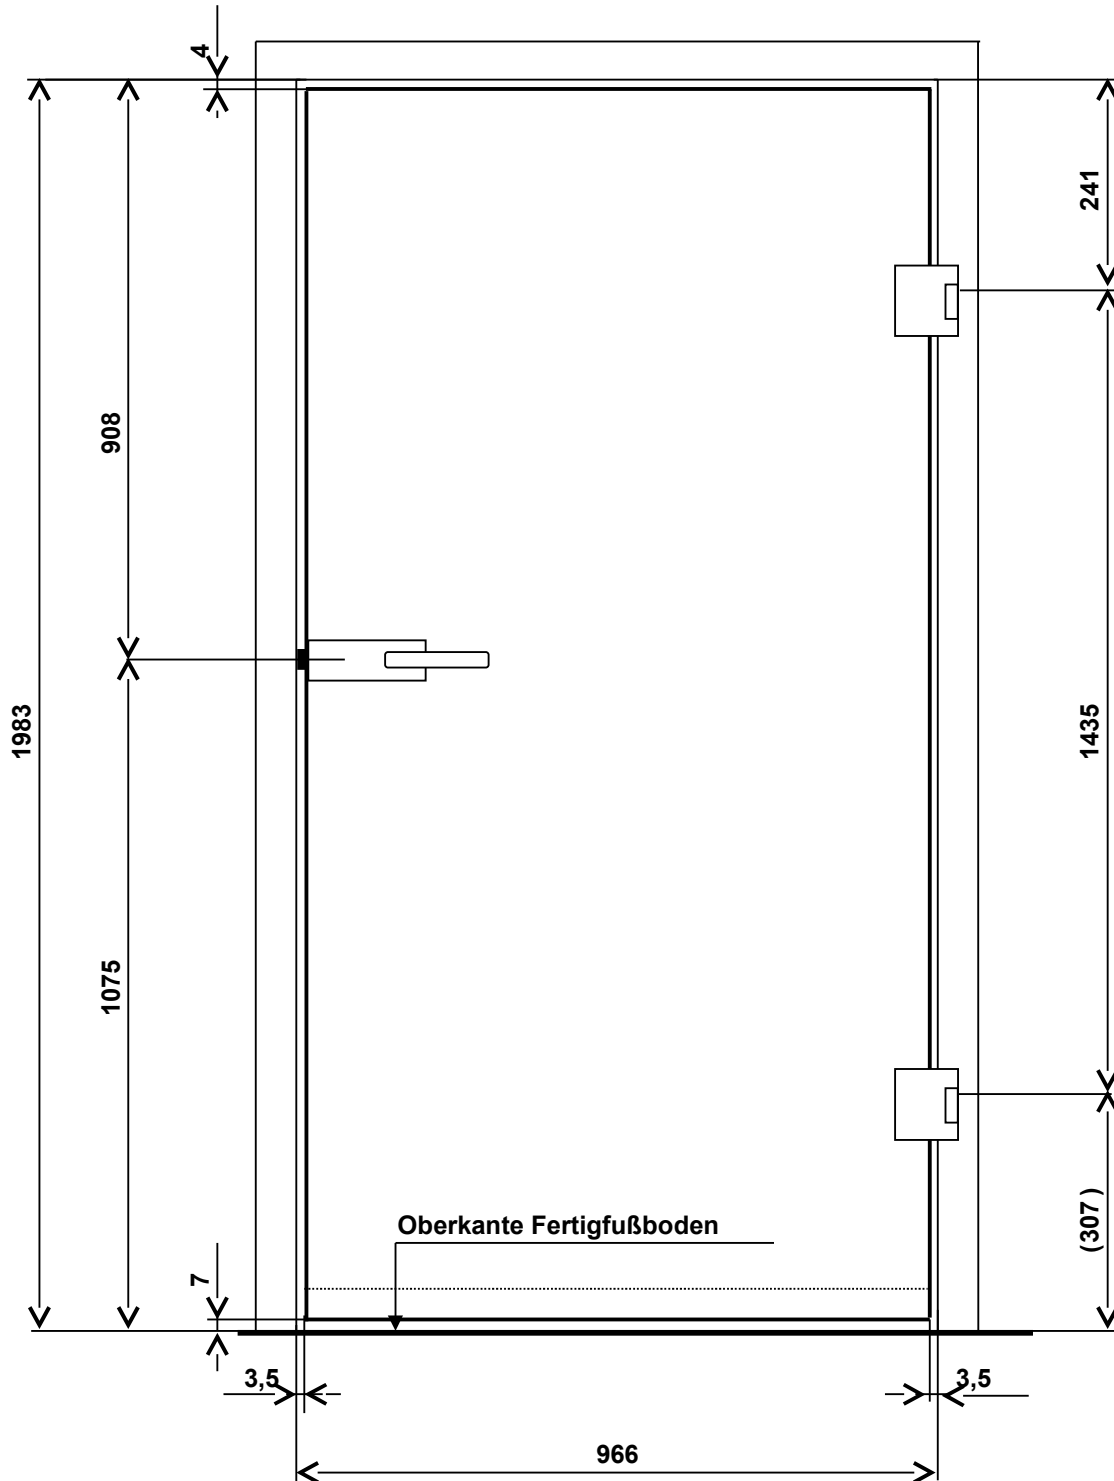

Ganzglas-Innentür

Typ: OFFICE - PRIVAT

DIN Rechts

Variant Größe 1-breit

bei allen Strukturgläsern :ANSICHT = STRUKTURSEITE

Ganzglas-Innentür
 Typ: OFFICE - PRIVAT DIN Rechts

Variant Größe 1-breit

bei allen Strukturgläsern :ANSICHT = STRUKTURSEITE

ESG 8mm

alle Kanten poliert, alle Ecken gestoßen 1x1