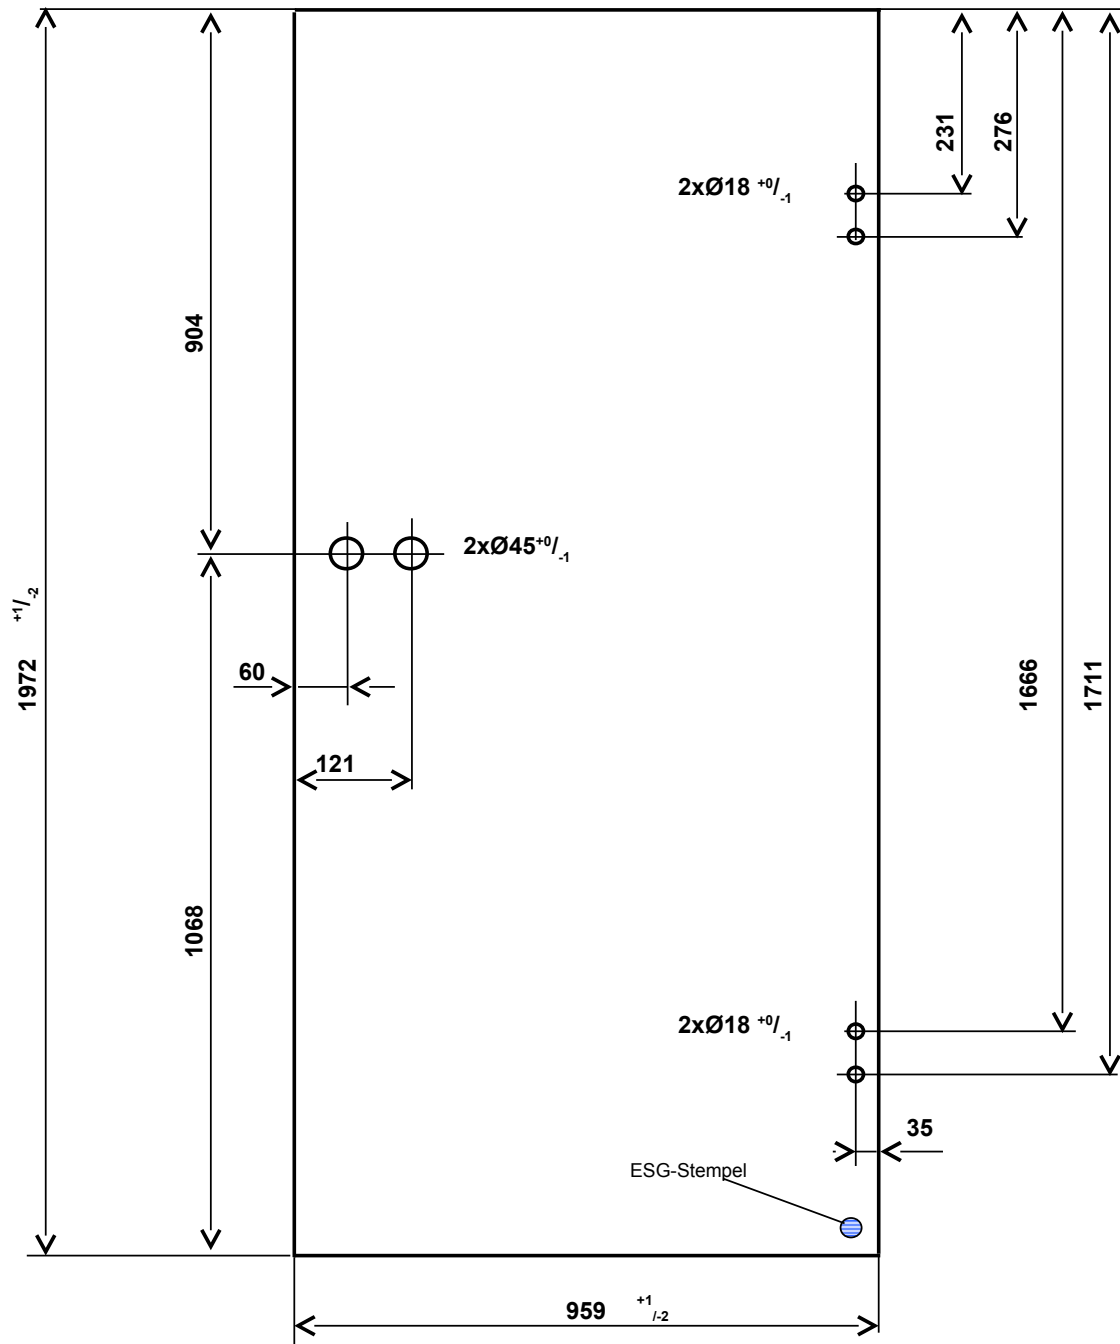

Ganzglas-Innentür

Typ: OFFICE - PRIVAT

DIN Rechts

Variant Größe 1-breit

bei allen Strukturgläsern :ANSICHT = STRUKTURSEITE

Ganzglas-Innentür
 Typ: OFFICE - PRIVAT DIN Rechts

Variant Größe 1-breit

bei allen Strukturgläsern :ANSICHT = STRUKTURSEITE

ESG 8mm

alle Kanten poliert, alle Ecken gestoßen 1x1