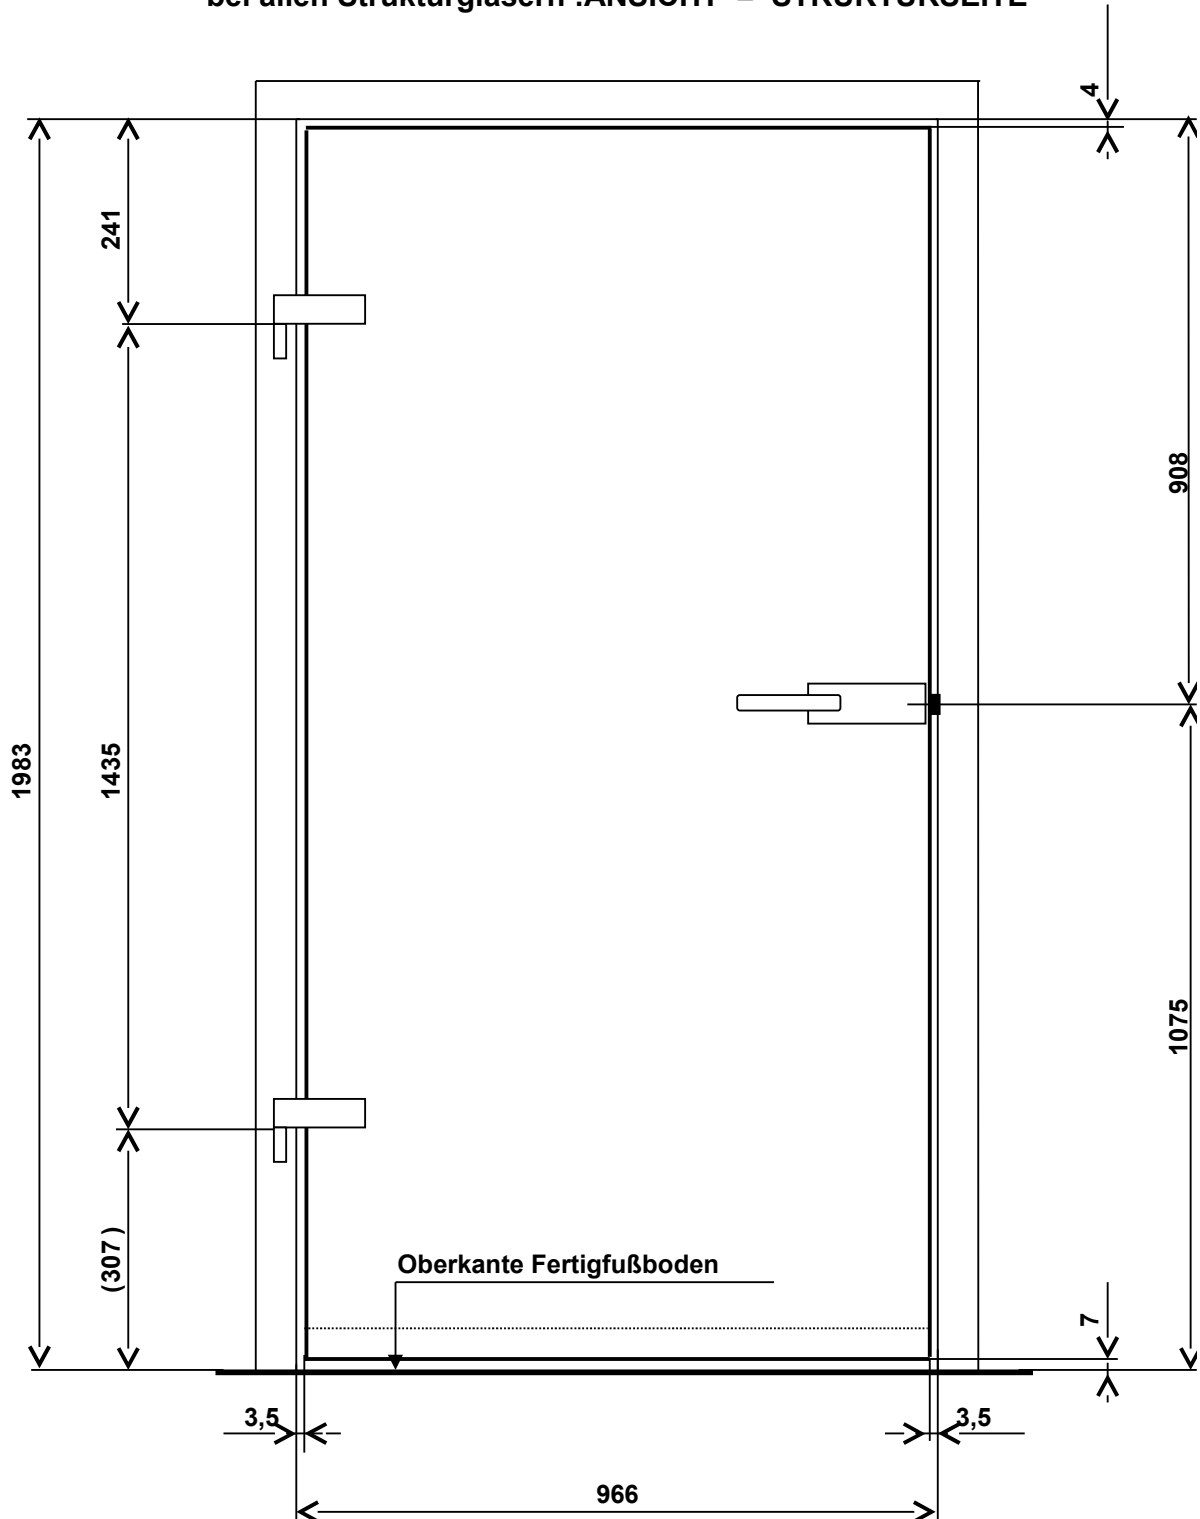

Ganzglas-Innentür

Typ: PRIVAT

DIN Links

Standard Größe 1-breit

bei allen Strukturgläsern :ANSICHT = STRUKTURSEITE

Ganzglas-Innentür

Typ: PRIVAT

DIN Links

Standard Größe 1-breit

bei allen Strukturgläsern :ANSICHT = STRUKTURSEITE

ESG 8mm

alle Kanten poliert, alle Ecken gestoßen 1x1