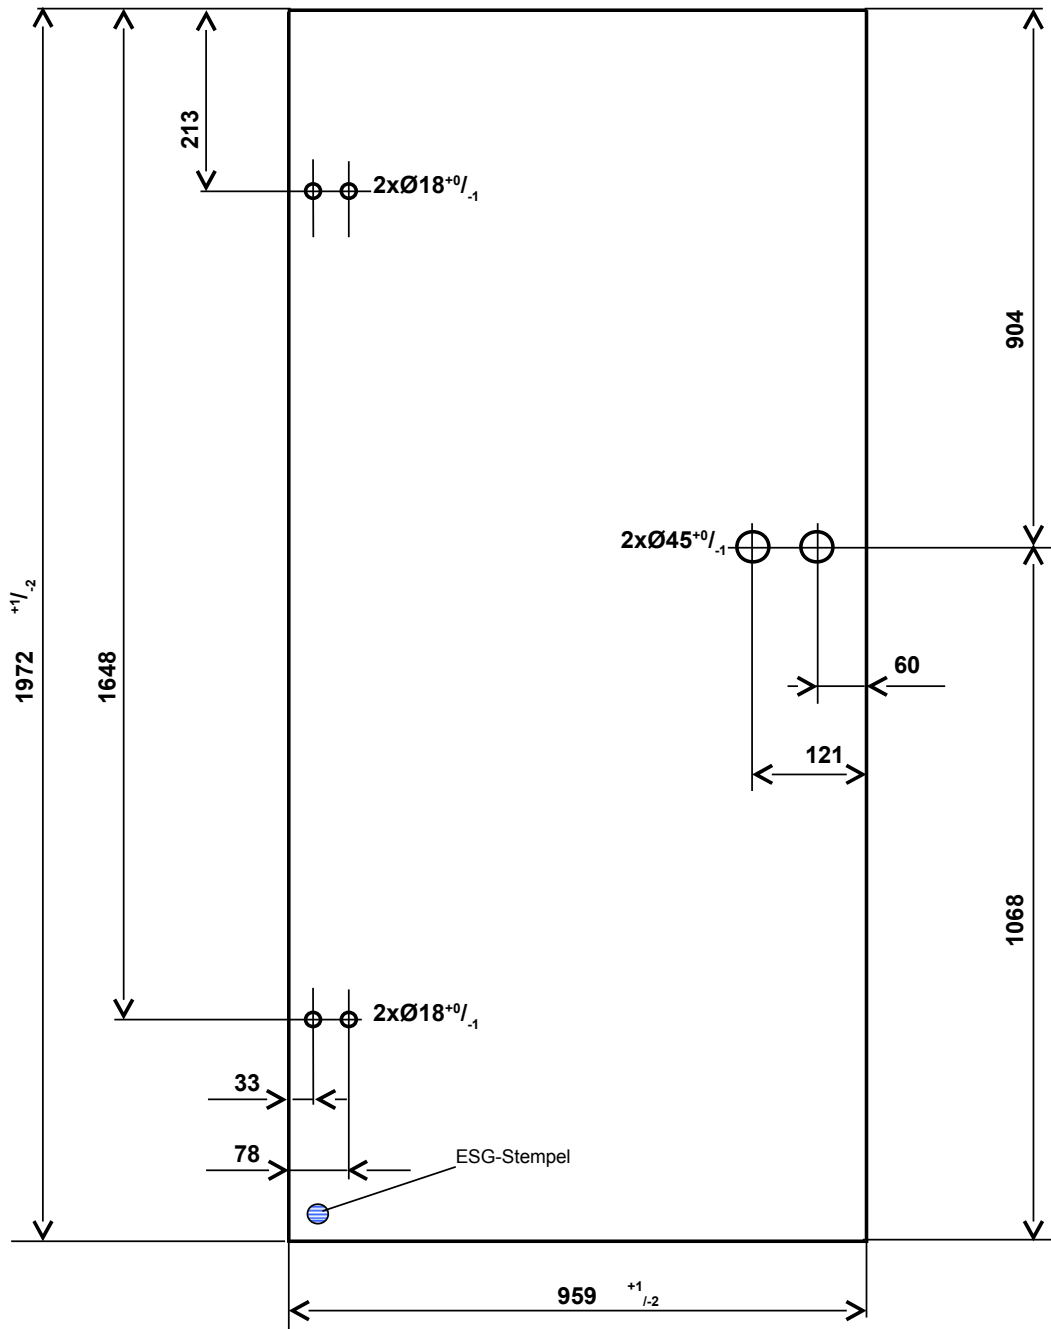

Ganzglas-Innentür

Typ: PRIVAT

DIN Links

Standard Größe 1-breit

bei allen Strukturgläsern :ANSICHT = STRUKTURSEITE

Ganzglas-Innentür

Typ: PRIVAT

DIN Links

Standard Größe 1-breit

bei allen Strukturgläsern :ANSICHT = STRUKTURSEITE

ESG 8mm

alle Kanten poliert, alle Ecken gestoßen 1x1