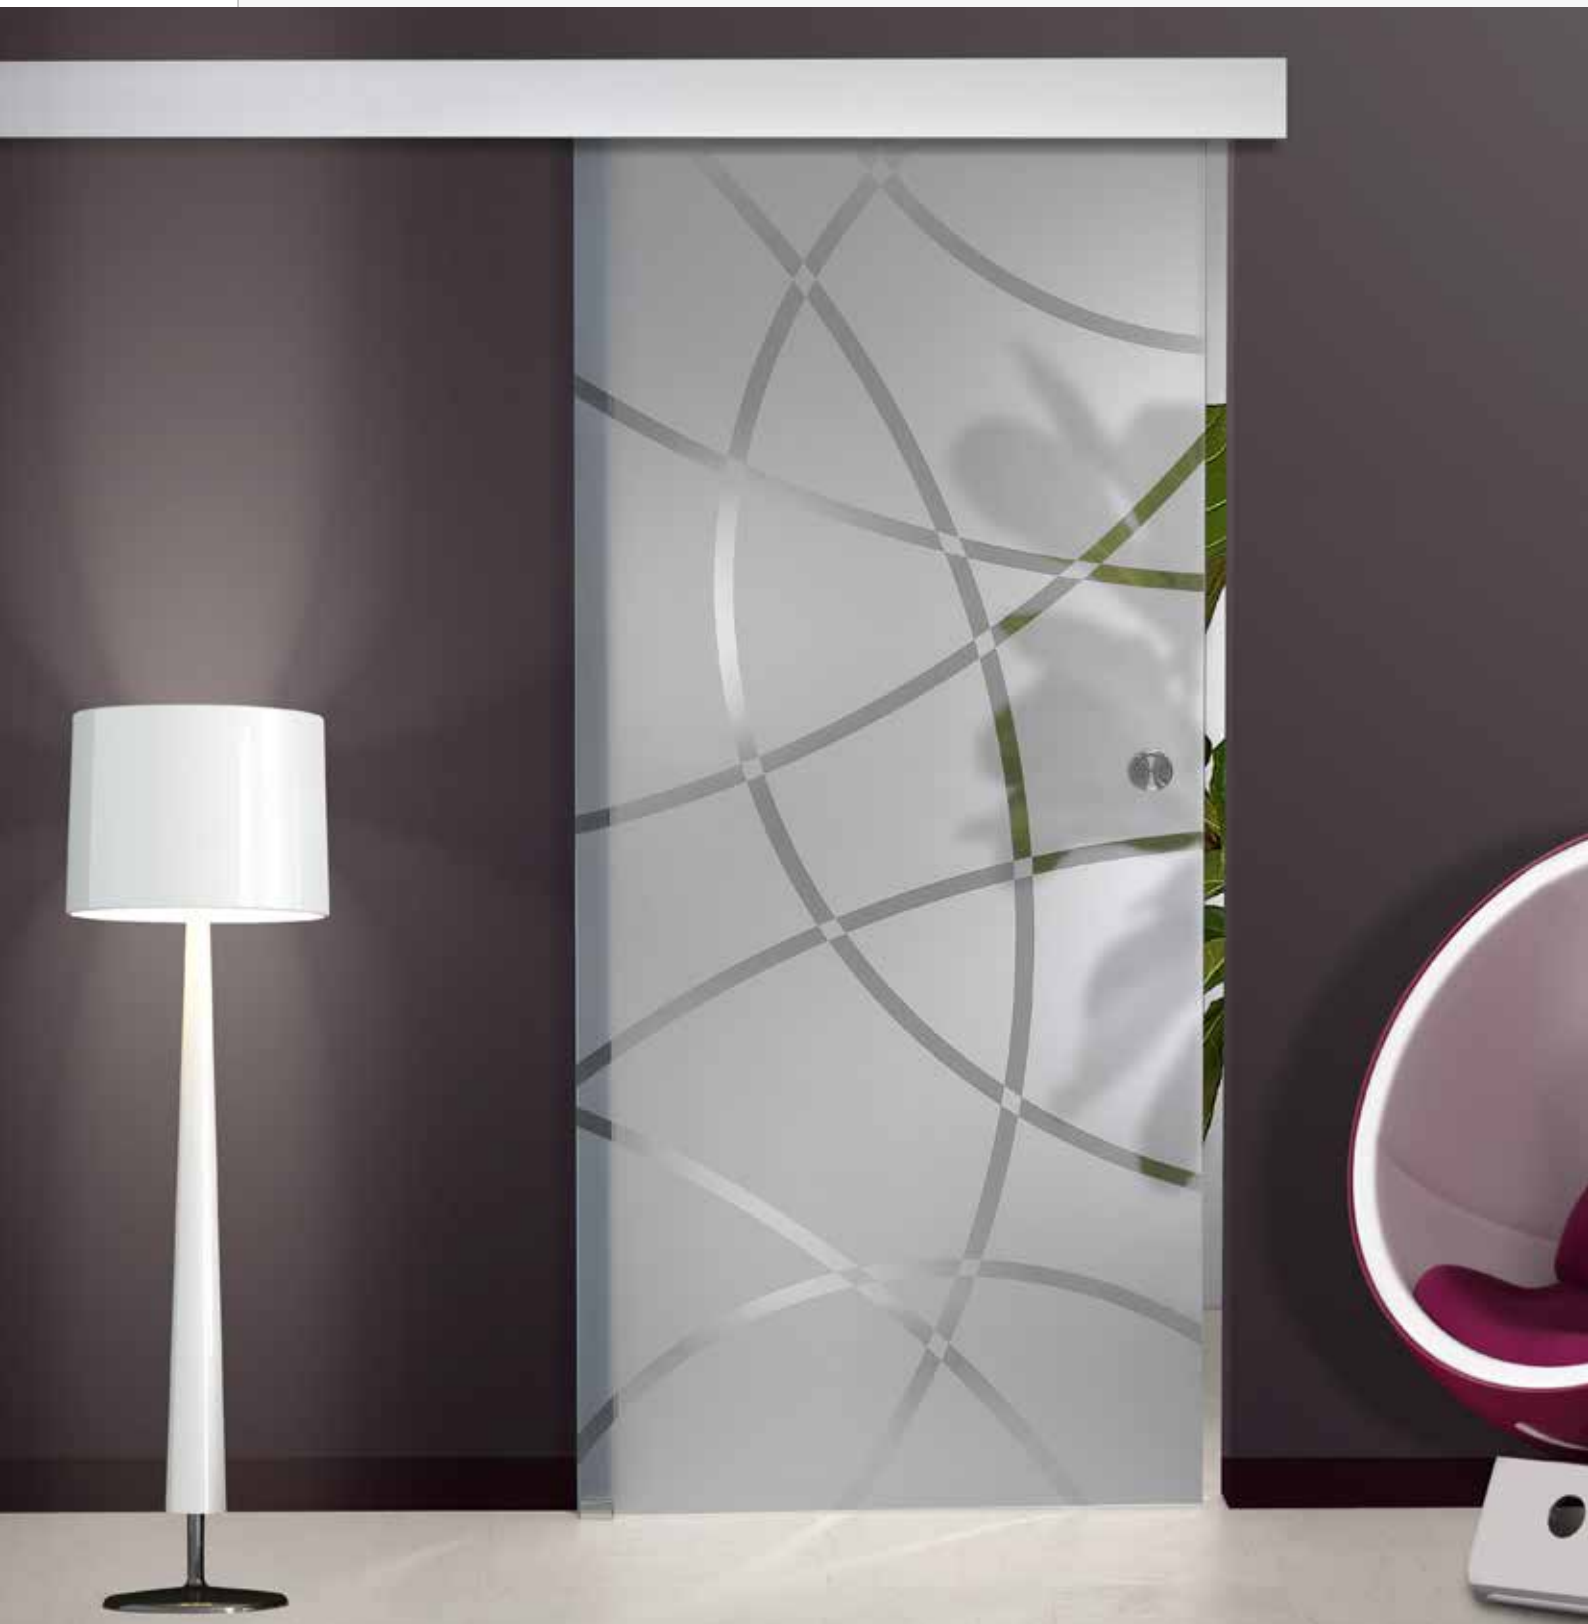

ST 689-F

Klarglas mit Dekor
Schiebesystem: Alu60
Griff: Griffmuschel CH201, Edelstahl matt mit Durchgriff

ST 690-F

Klarglas mit Dekor
Schiebesystem: Alu60
Griff: Griffmuschel CH201, Edelstahl matt

ST 691-F2

Klarglas mit Dekor
Schiebesystem: Alu60
Griff: Griffmuschel CH202, Edelstahl matt

ST 692-F-SR

Klarglas mit Dekor und Kristallrillenschliff
Schiebesystem: Alu60
Griff: Griffstange PH106, Edelstahl poliert