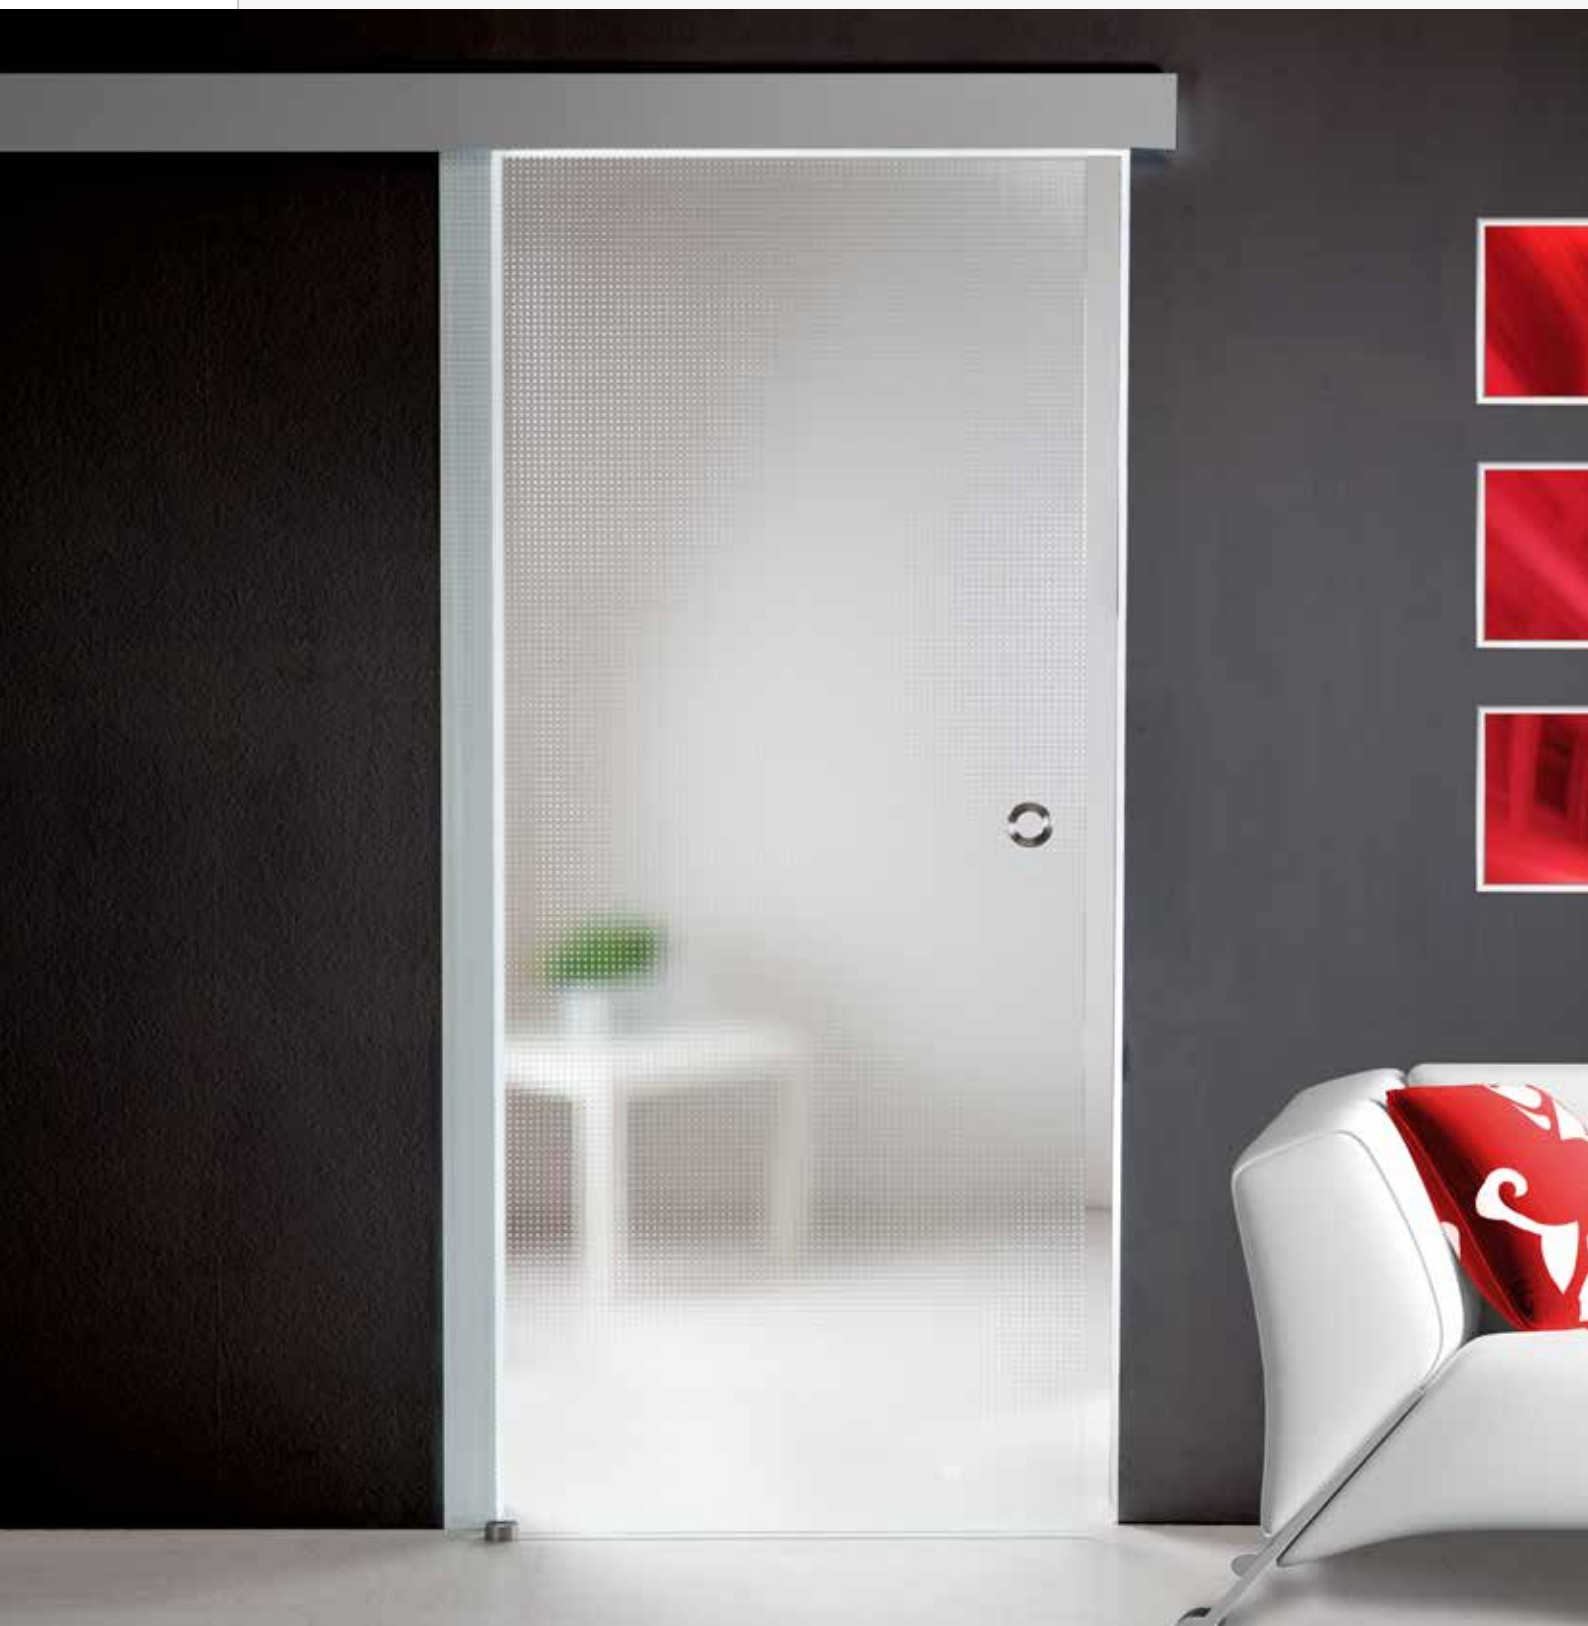

ST 714

Mastercarre (Ornamentglas)

Schiebesystem: Alu60

Griff: Griffmuschel CH201, Edelstahl matt mit Durchgriff