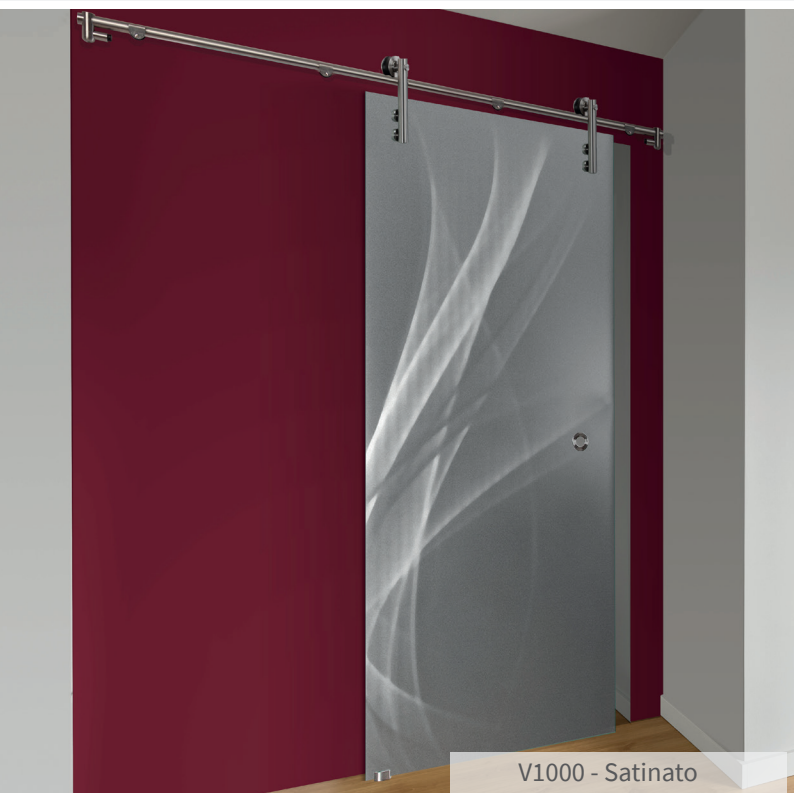

V1000 - Siebdruck

Lichtausschnitt - Siebdruck

ALU60 - Siebdruck

Ganzglastür - Klarglas

Nebel

Artikelnr.: LD004-1

V1000 - Satinato

ALU60 - Siebdruck